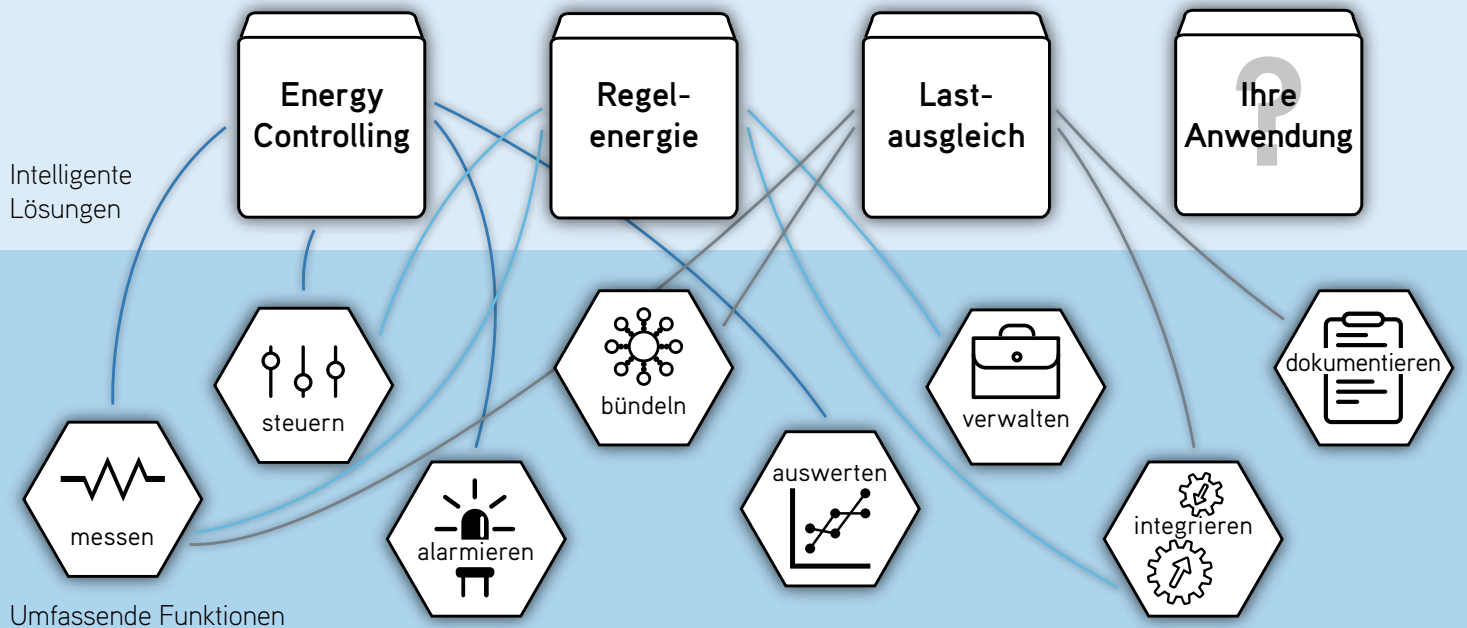

World-Direct **grid**plattform

SO FUNKTIONIERT'S

Unsere **grid**plattform ist eine Komplettlösung bestehend aus einem intelligenten Controller, skalierbarer Cloud-Software gehostet im A1 Rechenzentrum und sicher verschlüsselter Kommunikation. Darauf aufsetzend haben wir bereits schlüsselfertige Anwendungen entwickelt, um für unsere Kunden attraktive Zusatzerlöse zu erzeugen oder ihre Anlagen überwachen und steuern zu können.

Durch unsere eigens entwickelte Hardware **grid**control decken wir bereits unzählige Anwendungsfälle ab und sind durch den modularen Aufbau jederzeit in der Lage, uns an eine Vielzahl von Mess-/Steuersystem anzubinden.

Skalierbar

Unsere **grid**plattform wächst mit Ihren Anforderungen.